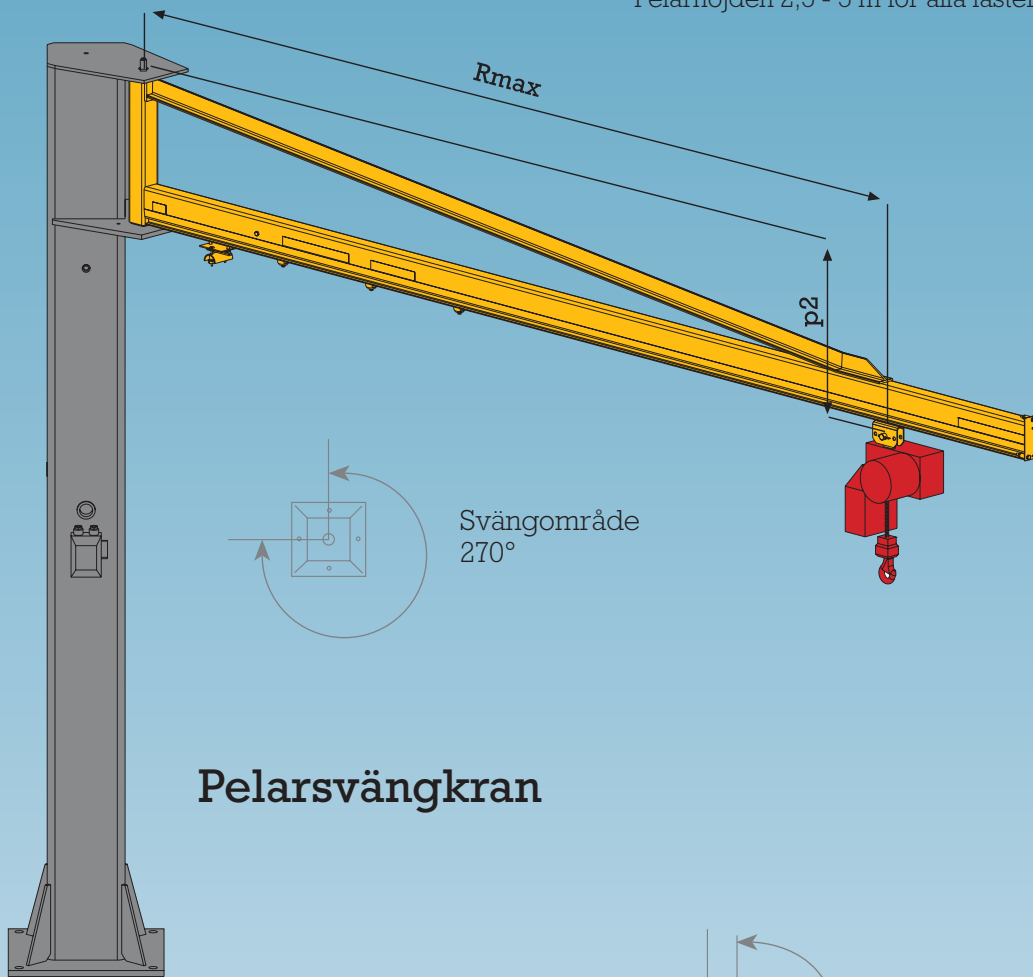

PROSYSTEM® Vagg- och Pelarsvangkranar

Pelarshöjden 2,5 - 5 m för alla laster.

Pelarsvangkran

Last kg	Rmax mm	p2 mm
125	1940	547
250	1940	
500	1815	
125	2940	547
250	2815	
500	2815	
1000	2817	849
1500	2817	854
125	3940	547
250	3967	849
500	3967	849
1000	3817	854
1500	3817	1054
125	4940	547
250	4967	849
500	4967	849
1000	4817	854
1500	4817	1054
125	5940	547
250	5967	849
500	5967	854
1000	5817	1054
125		849
250		854
500		1054
125		849
250	7967	854
500		1054