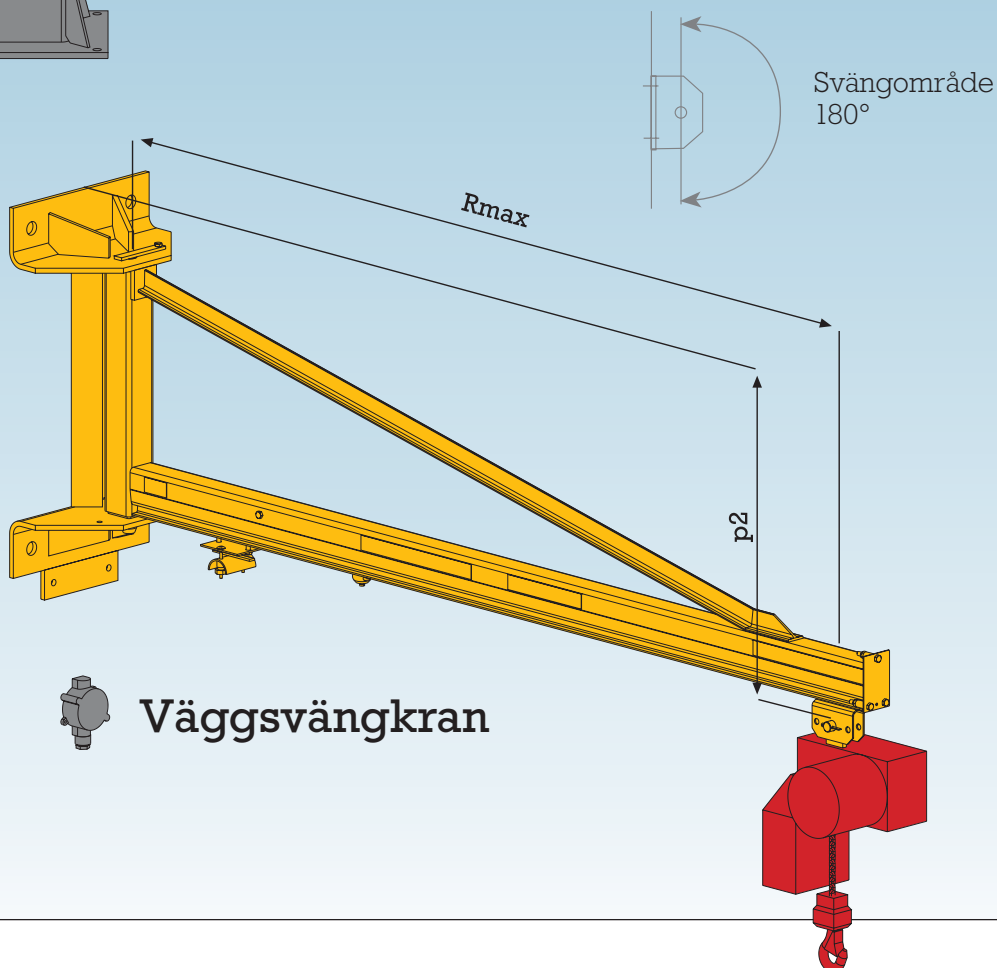

PROSYSTEM® väggsvängkranar är en flexibel lösning på en arbetsplats, som ligger vid vägg eller annat vertikalt element. Den kan monteras under travers på vilken nivå som helst och den kräver litet utrymme.

För låga utrymmen kan svängkranarna levereras understagade. I detta utförande nås bästa möjliga lyfthöjd.

PROSYSTEM® Vagg- och Pelarsvangkranar

Pelarshöjden 2,5 - 5 m för alla laster.

Pelarsvangkran

Last kg	Rmax mm	p2 mm
125	1940	547
250	1940	
500	1815	
125	2940	547
250	2815	
500	2815	
1000	2817	849
1500	2817	854
125	3940	547
250	3967	849
500	3967	849
1000	3817	854
1500	3817	1054
125	4940	547
250	4967	849
500	4967	849
1000	4817	854
1500	4817	1054
125	5940	547
250	5967	849
500	5967	854
1000	5817	1054
125		849
250		854
500		1054
125		849
250	7967	854
500		1054