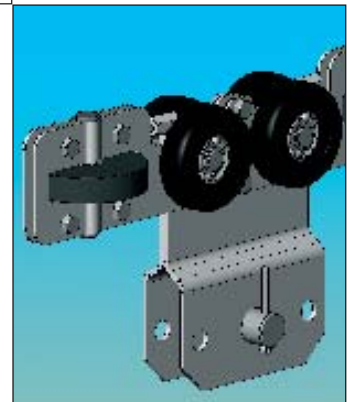

AI

PROSYSTEM®

Lättlastsystem i Aluminium

NYHET!

50–250 kg

Lättlastsystem i Aluminium