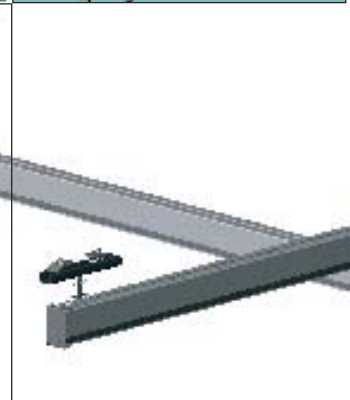

AI

PROSYSTEM®

Lättlastsystem i Aluminium

NYHET!

50–250 kg

Lättlastsystem i Aluminium