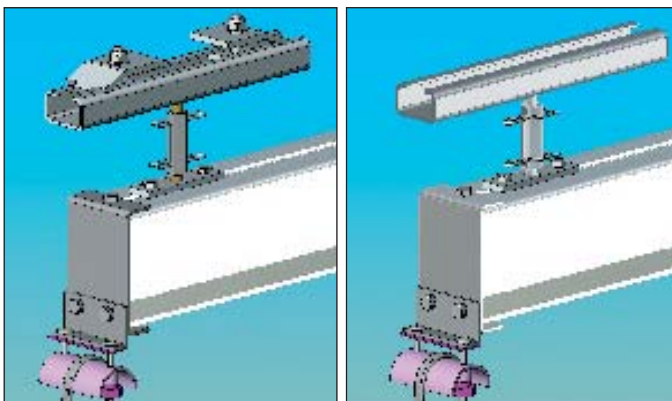

Hela konstruktionen av aluminumsystemet är lätt. Där igenom underlättas även montaget och framtida förändringar.

PROSYSTEM®

Lätlastsystem i aluminium

Telferbana

Skenskarv

Löpvagn

Aluminium profil 115

Upphängingar

PROSYSTEM®:s pendlande upphängningar gör systemet enkelt att använda och montera. Systemet kan monteras antingen direkt under tak eller från I-balkar.

I-balksupphänging

Takupphänging

Stark men lätt profil