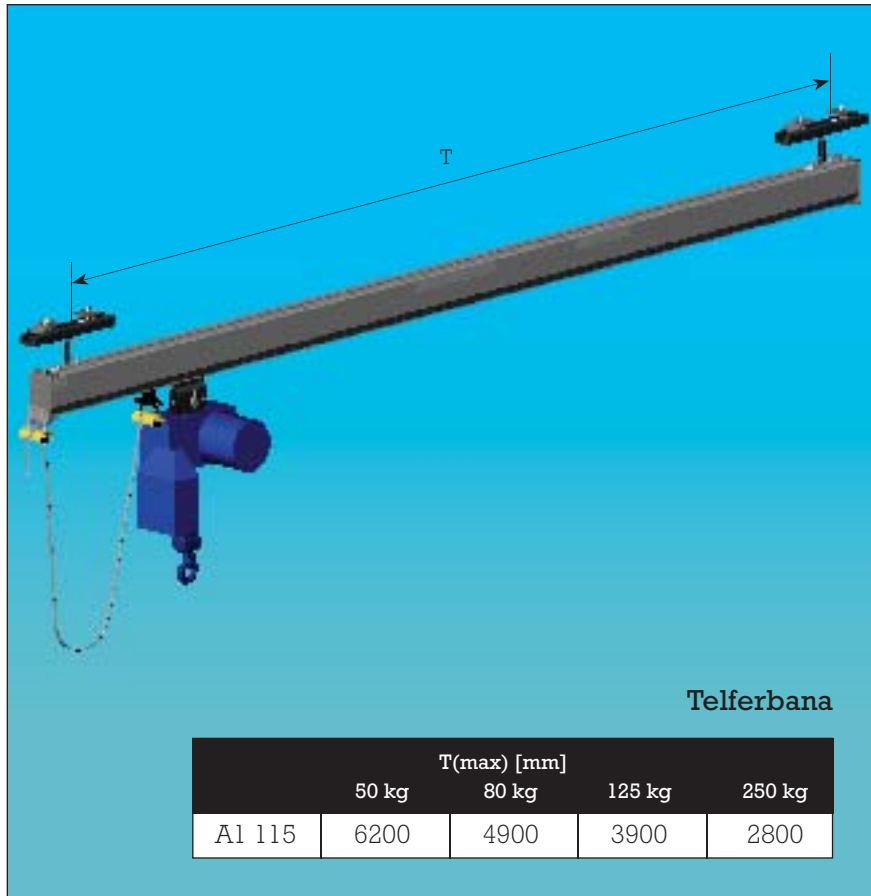

PROSYSTEM® aluminium lättlastsystem är utmärkt att använda ihop med kättingtelfrar, balancers eller andra lyfthjälpmiddel.

För alla industrier

Systemet är baserat på en aluminiumprofil för lastområdet 50 – 250 Kg. Det innefattar, banor, enbalkstravers och telferbanor som standard för olika applikationer. Aluminiumsystemet är speciellt lämpligt för användning i livsmedels och läkemedelsindustrin men även för andra ren-rumsmiljöer. Profilen är eloxerad och har inga onödiga yttre veck eller spår.

Hela konstruktionen av aluminumsystemet är lätt. Där igenom underlättas även montaget och framtida förändringar.

PROSYSTEM®

Lätlastsystem i aluminium

Telferbana

Skenskarv

Löpvagn

Aluminium profil 115

Upphängingar