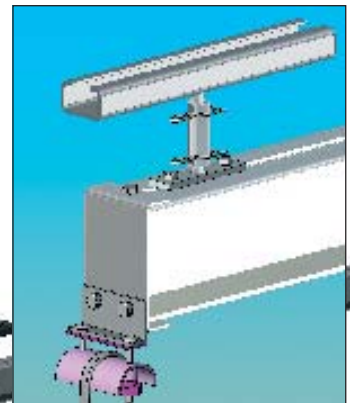

AI

PROSYSTEM®

Lättlastsystem i Aluminium

NYHET!

50–250 kg

Lättlastsystem i Aluminium