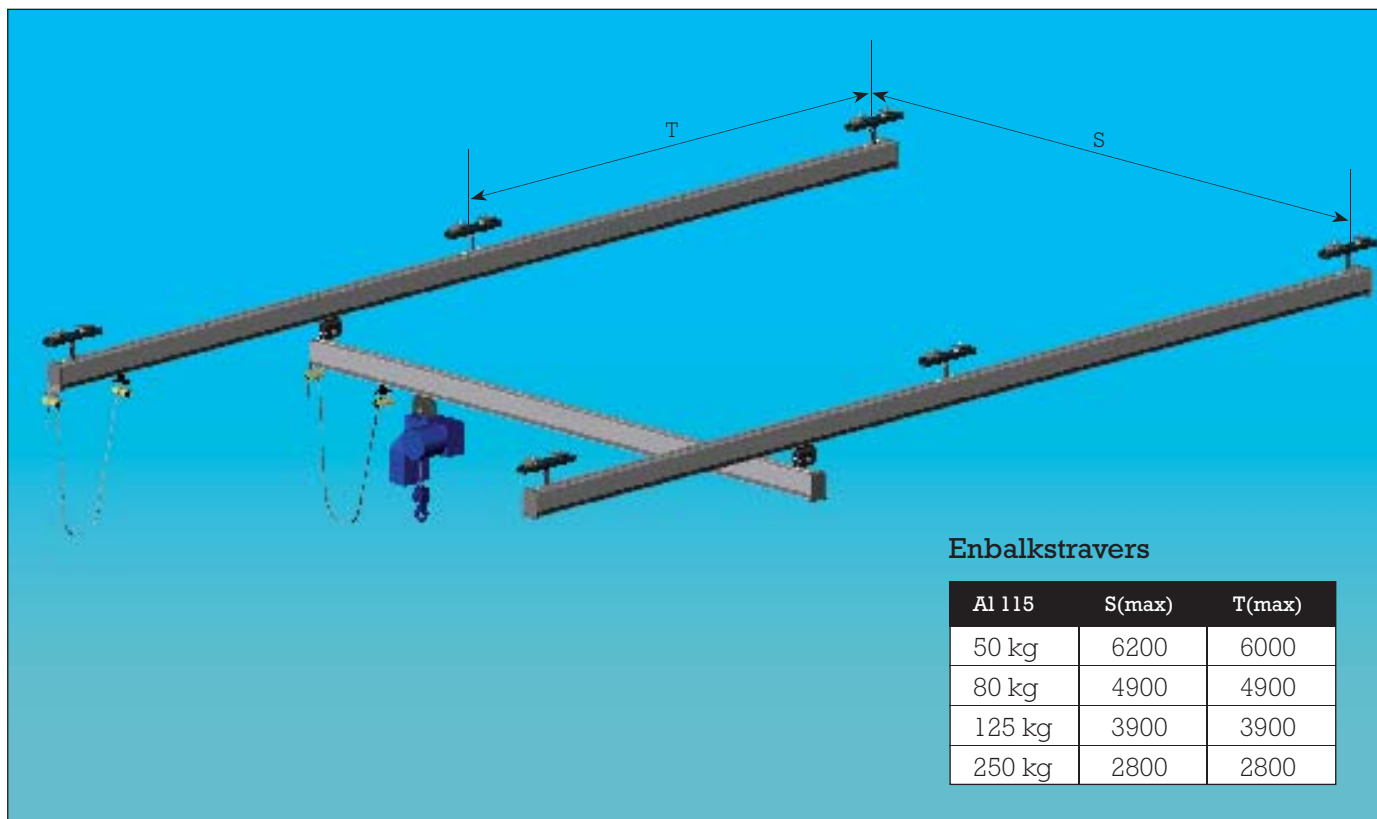

Lätt konstruktion – **lätt att installera - ergonomiskt.**

I aluminium – **anpassad för krävande arbetsmiljöer.**

Modulsystem – **anpassningsbart.**

Eloxerad – **hög finish - slitstarkt.**

Enbalkstravers

Enbalkstravers

Al 115	S(max)	T(max)
50 kg	6200	6000
80 kg	4900	4900
125 kg	3900	3900
250 kg	2800	2800

Enbalkstravers

Med hjälp av ett PROSYSTEM® i aluminium ökas effektiviteten och enkelheten i hanteringen av lätta laster – Du ökar produktiviteten och underlättar materialflödet samtidigt som arbetsmiljön förbättras.

PROSYSTEM® aluminium lättlastsystem är utmärkt att använda ihop med kättingtelfrar, balancers eller andra lyfthjälpmiddel.

För alla industrier

Systemet är baserat på en aluminiumprofil för lastområdet 50 – 250 Kg. Det innefattar, banor, enbalkstravers och telferbanor som standard för olika applikationer. Aluminiumsystemet är speciellt lämpligt för användning i livsmedels och läkemedelsindustrin men även för andra ren-rumsmiljöer. Profilen är eloxerad och har inga onödiga yttre veck eller spår.

Hela konstruktionen av aluminumsystemet är lätt. Där igenom underlättas även montaget och framtida förändringar.

PROSYSTEM®

Lätlastsystem i aluminium

Telferbana

Skenskarv

Löpvagn

Aluminium profil 115

Upphängingar