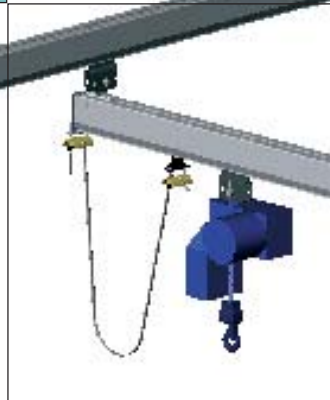

AI

PROSYSTEM®

Lättlastsystem i Aluminium

NYHET!

50–250 kg

Lättlastsystem i Aluminium